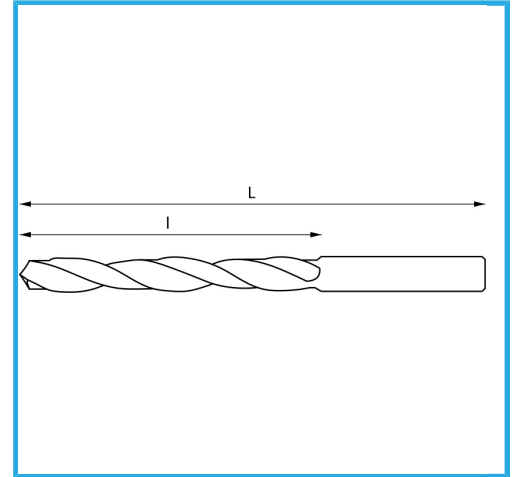

DIN 338/N, RIGHT HAND, RECTIFIED

∅	7.40 mm
L	109 mm
l	69 mm
Pack	10
Gross weight	0,03 kg
EAN Code	8012667369606

Box

HSS

-

135°

HV=770-830

~8xD