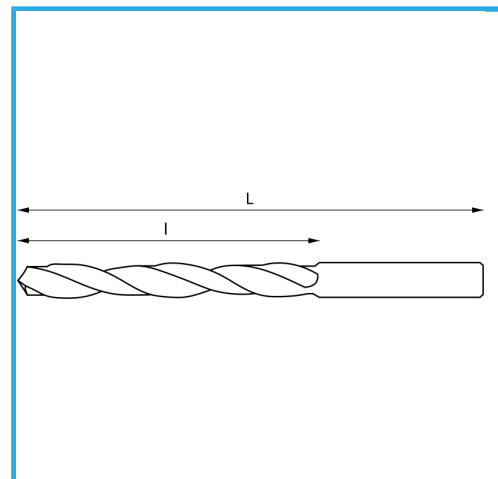

DIN 338/N, RECHTS, GESCHLIFFEN

∅	16.40 mm
L	170 mm
l	115 mm
Pack	5
Verpackungsmaße	210x25x25 h mm
Bruttogewicht	0,22 kg
EAN-Code	8012667370152

Box

HSS

-

135°

HV=770-830

~8xD

Gehärtet

338/N