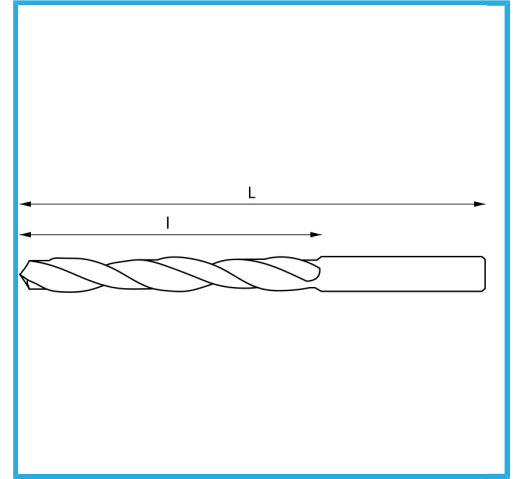

DIN 338/N, RIGHT HAND, RECTIFIED

$\varnothing$	8.60 mm
L	125 mm
l	81 mm
Pack	5
Gross weight	0,04 kg
EAN Code	8012667369286

Box

HSS

-

135°

HV=770-830

~8xD