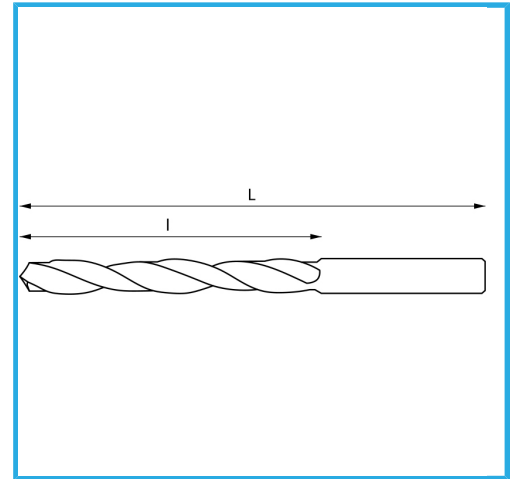

DIN 338/N, RECHTS, GESCHLIFFEN

∅	4.80 mm
L	86 mm
l	52 mm
Pack	10
Verpackungsmaße	86x4.8x4.8 h mm
Bruttogewicht	0,01 kg
EAN-Code	8012667369224

Box

HSS

-

135°

HV=770-830

~8xD

Gehärtet

338/N