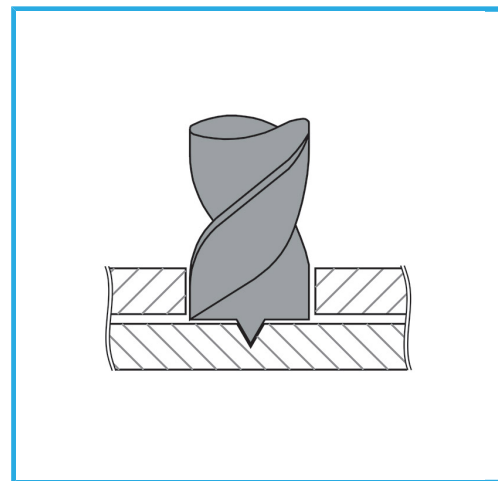

ZUM ENTFERNEN VON SCHWEIßPUNKTEN UND ZUM BOHREN VON
BLECHEN ALLGEMEIN.

∅	6 mm
Gesamtlänge	66 mm
Bruttogewicht	0,02 kg
EAN-Code	8012667358488

Aufhängbar

1897/N

HSS
CO 5%

-