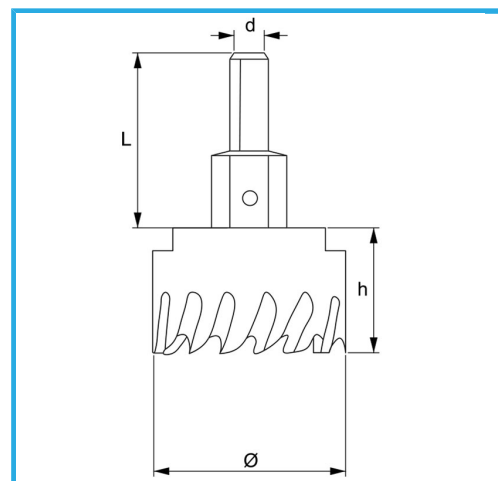

PARA TALADRAR AGUJEROS MEDIANOS Y GRANDES EN LA PARED.

€15,10

Ø	16 mm
d	10 mm
Rosca	M12 x 1.25
Z	2
L	46 mm
Broca	Ø6 x 69 mm
Peso bruto	0,11 kg
Codigo de barras	8012667352578

Colgante

HSS

HM

-