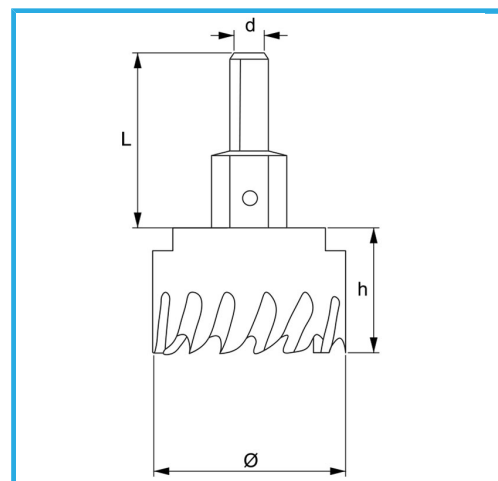

PARA TALADRAR AGUJEROS MEDIANOS Y GRANDES EN LA PARED.

€87,90

Ø	100 mm
d	12 mm
Rosca	M16 x 1.5
Z	11
L	46 mm
Broca	Ø8 x 69 mm
Peso bruto	0,71 kg
Codigo de barras	8012667352752

Colgante

HSS

HM