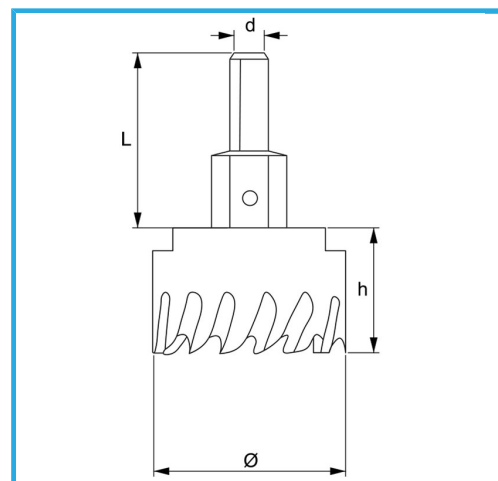

PARA TALADRAR AGUJEROS MEDIANOS Y GRANDES EN LA PARED.

€16,20

Ø	22 mm
d	10 mm
Rosca	M12 x 1.25
Z	3
L	46 mm
Broca	Ø6 x 69 mm
Peso bruto	0,12 kg
Codigo de barras	8012667352585

Colgante

HSS

HM