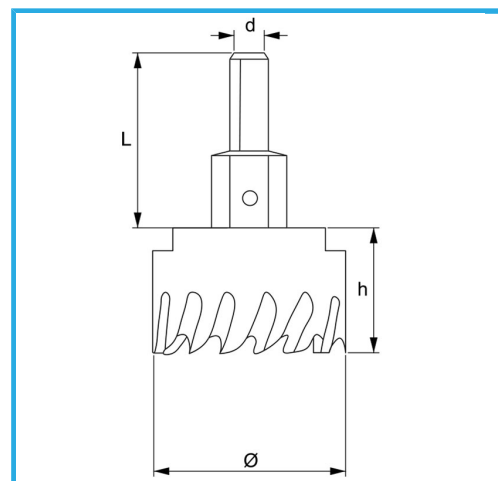

PARA TALADRAR AGUJEROS MEDIANOS Y GRANDES EN LA PARED.

€28,60

Ø	40 mm
d	10 mm
Rosca	M12 x 1.25
Z	5
L	46 mm
Broca	Ø6 x 69 mm
Peso bruto	0,23 kg
Codigo de barras	8012667352646

Colgante

HSS

HM