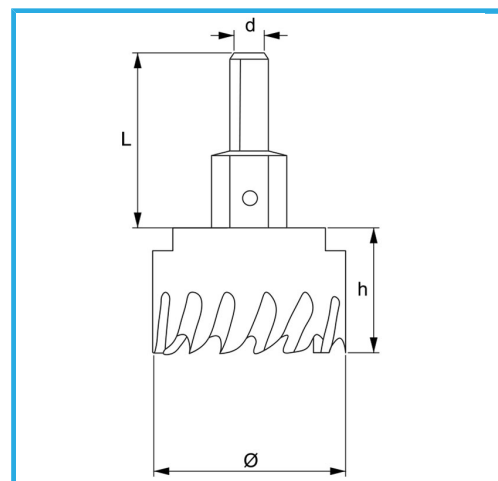

PARA TALADRAR AGUJEROS MEDIANOS Y GRANDES EN LA PARED.

€25,80

Ø	38 mm
d	10 mm
Rosca	M12 x 1.25
Z	4
L	46 mm
Broca	Ø6 x 69 mm
Peso bruto	0,21 kg
Codigo de barras	8012667352639

Colgante

HSS

HM