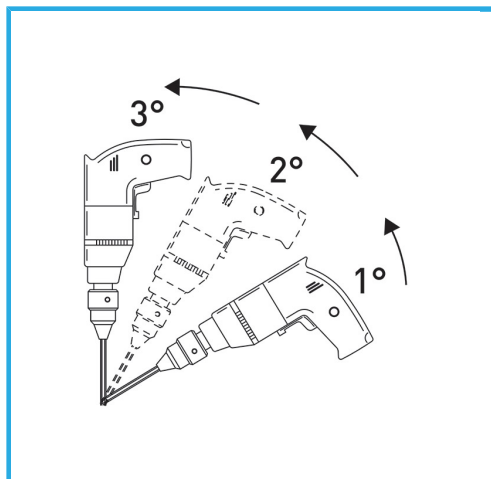

DER DÜNNWANDIGE DIAMANTKERN GARANTIERT GRATFREIE  
SCHNITTE. DIESE FUNKTION ERLEICHTERT BOHRARBEITEN AUF HART  
VERLEGTEN...

Maß	Ø 40 mm
Sechskantkupplung	11 mm g
Gesamtlänge	90 mm
Diamanthöhe	5 mm
Stift	35/40
Bruttogewicht	0,21 kg
EAN-Code	8012667355241

Aufhängbar