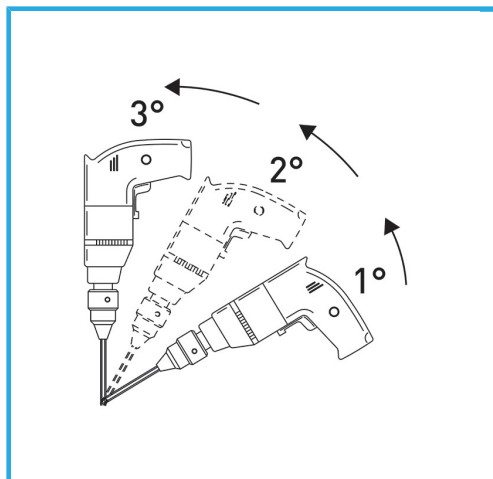

LA CORONA DIAMANTATA A SPESSORE SOTTILE GARANTISCE TAGLI SENZA SBAVATURE. QUESTA CARATTERISTICA AGEVOLA I LAVORI DI FORATURA SU...

€71,20

Misura	Ø 40 mm
Attacco esagonale	11 mm
Lunghezza totale	90 mm
Altezza diamante	5 mm
Grana	35/40
Peso lordo	0,21 kg
Codice EAN	8012667355241