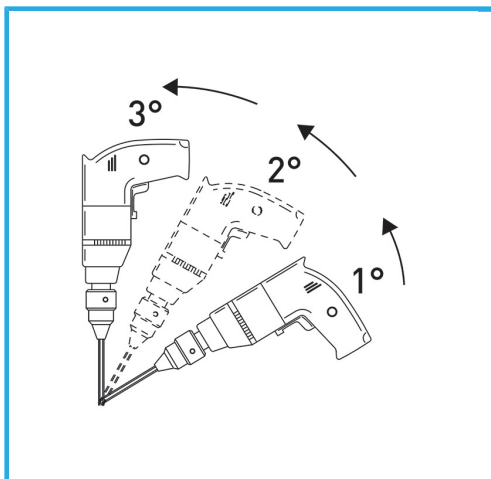

LA CORONA DIAMANTATA A SPESSORE SOTTILE GARANTISCE TAGLI SENZA SBAVATURE. QUESTA CARATTERISTICA AGEVOLA I LAVORI DI FORATURA SU...

€48,50

Misura	Ø 28 mm
Attacco esagonale	11 mm
Lunghezza totale	90 mm
Altezza diamante	5 mm
Grana	35/40
Peso lordo	0,13 kg
Codice EAN	8012667355203