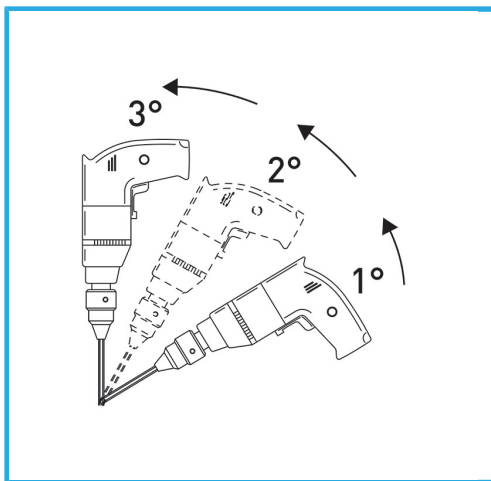

LA CORONA DIAMANTATA A SPESSORE SOTTILE GARANTISCE TAGLI SENZA SBAVATURE. QUESTA CARATTERISTICA AGEVOLA I LAVORI DI FORATURA SU...

€48,50

Misura	Ø 28 mm
Attacco esagonale	11 mm
Lunghezza totale	90 mm
Altezza diamante	5 mm
Grana	35/40
Peso lordo	0,13 kg
Codice EAN	8012667355203