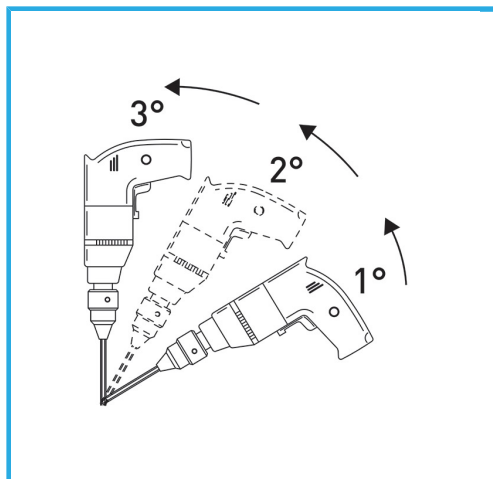

DER DÜNNWANDIGE DIAMANTKERN GARANTIERT GRATFREIE
SCHNITTE. DIESE FUNKTION ERLEICHTERT BOHRARBEITEN AUF HART
VERLEGTEM...

Maß	Ø 70 mm
Sechskantkupplung	11 mm g
Gesamtlänge	90 mm
Diamanthöhe	5 mm
Stift	35/40
Bruttogewicht	0,43 kg
EAN-Code	8012667355302

Aufhängbar