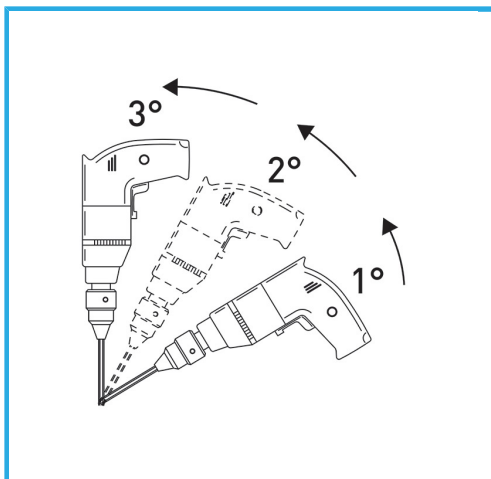

DER DÜNNWANDIGE DIAMANTKERN GARANTIERT GRATFREIE
SCHNITTE. DIESE FUNKTION ERLEICHTERT BOHRARBEITEN AUF HART
VERLEGTEM...

Maß	Ø 65 mm
Sechskantkupplung	11 mm g
Gesamtlänge	90 mm
Diamanthöhe	5 mm
Stift	35/40
Bruttogewicht	0,40 kg
EAN-Code	8012667355289

Aufhängbar