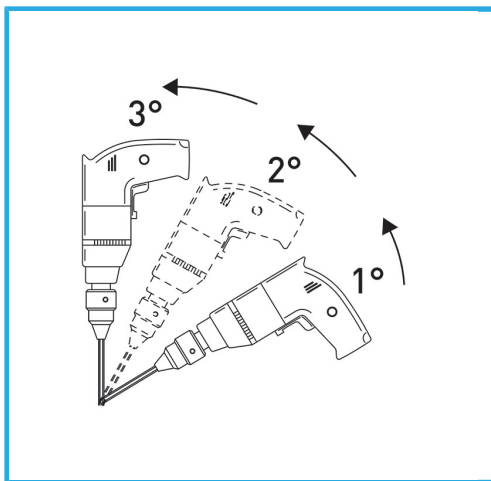

LA CORONA DIAMANTATA A SPESSORE SOTTILE GARANTISCE TAGLI SENZA SBAVATURE. QUESTA CARATTERISTICA AGEVOLA I LAVORI DI FORATURA SU...

€121,00

| | |
|-------------------|---------------|
| Misura | Ø 65 mm |
| Attacco esagonale | 11 mm |
| Lunghezza totale | 90 mm |
| Altezza diamante | 5 mm |
| Grana | 35/40 |
| Peso lordo | 0,40 kg |
| Codice EAN | 8012667355289 |