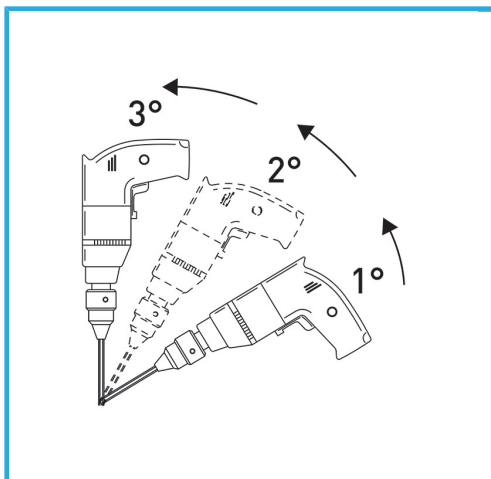

DER DÜNNWANDIGE DIAMANTKERN GARANTIERT GRATFREIE  
SCHNITTE. DIESE FUNKTION ERLEICHTERT BOHRARBEITEN AUF HART  
VERLEGTEM...

Maß	Ø 67 mm
Sechskantkupplung	11 mm g
Gesamtlänge	90 mm
Diamanthöhe	5 mm
Stift	35/40
Bruttogewicht	0,41 kg
EAN-Code	8012667355296

Aufhängbar