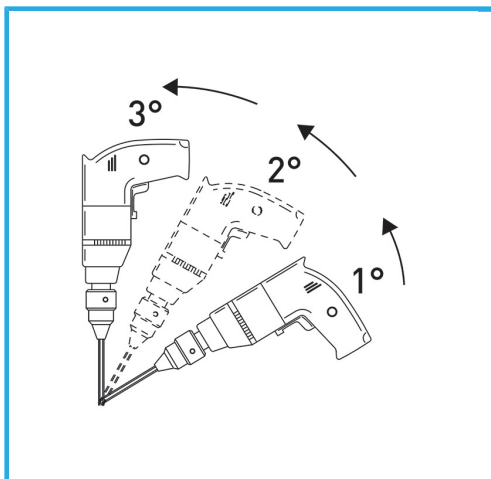

LA CORONA DIAMANTATA A SPESSORE SOTTILE GARANTISCE TAGLI SENZA SBAVATURE. QUESTA CARATTERISTICA AGEVOLA I LAVORI DI FORATURA SU...

€130,00

| | |
|-------------------|---------------|
| Misura | Ø 67 mm |
| Attacco esagonale | 11 mm |
| Lunghezza totale | 90 mm |
| Altezza diamante | 5 mm |
| Grana | 35/40 |
| Peso lordo | 0,41 kg |
| Codice EAN | 8012667355296 |