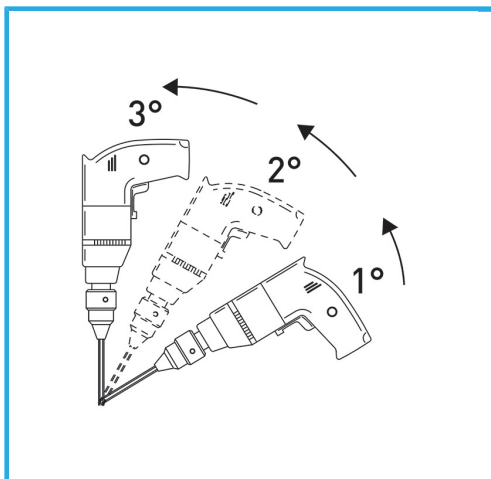

LA CORONA DIAMANTATA A SPESSORE SOTTILE GARANTISCE TAGLI SENZA SBAVATURE. QUESTA CARATTERISTICA AGEVOLA I LAVORI DI FORATURA SU...

€130,00

Misura	Ø 67 mm
Attacco esagonale	11 mm
Lunghezza totale	90 mm
Altezza diamante	5 mm
Grana	35/40
Peso lordo	0,41 kg
Codice EAN	8012667355296