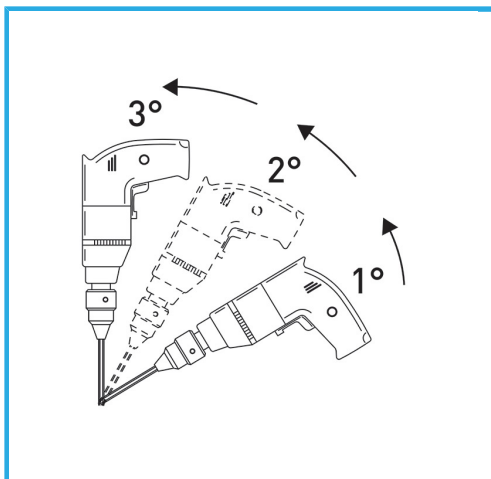

LA CORONA DIAMANTATA A SPESSORE SOTTILE GARANTISCE TAGLI SENZA SBAVATURE. QUESTA CARATTERISTICA AGEVOLA I LAVORI DI FORATURA SU...

€54,00

Misura	Ø 30 mm
Attacco esagonale	11 mm
Lunghezza totale	90 mm
Altezza diamante	5 mm
Grana	35/40
Peso lordo	0,14 kg
Codice EAN	8012667355210