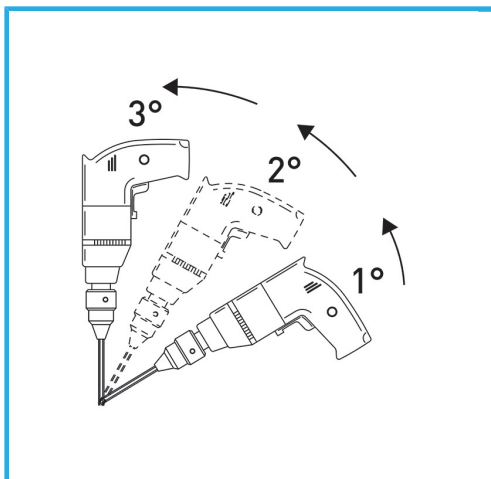

LA CORONA DIAMANTATA A SPESSORE SOTTILE GARANTISCE TAGLI SENZA SBAVATURE. QUESTA CARATTERISTICA AGEVOLA I LAVORI DI FORATURA SU...

€62,50

| | |
|-------------------|---------------|
| Misura | Ø 35 mm |
| Attacco esagonale | 11 mm |
| Lunghezza totale | 90 mm |
| Altezza diamante | 5 mm |
| Grana | 35/40 |
| Peso lordo | 0,18 kg |
| Codice EAN | 8012667355234 |