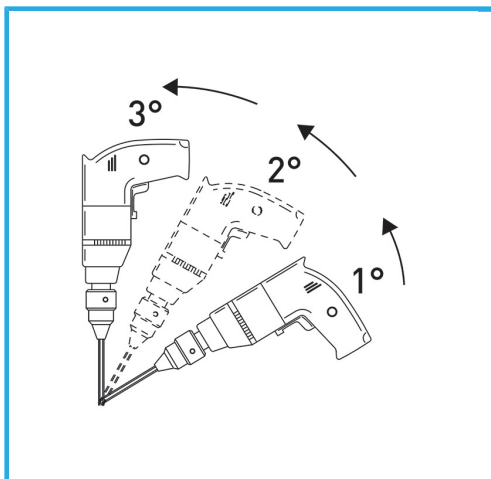

LA CORONA DIAMANTATA A SPESSORE SOTTILE GARANTISCE TAGLI SENZA SBAVATURE. QUESTA CARATTERISTICA AGEVOLA I LAVORI DI FORATURA SU...

€79,80

Misura	Ø 45 mm
Attacco esagonale	11 mm
Lunghezza totale	90 mm
Altezza diamante	5 mm
Grana	35/40
Peso lordo	0,24 kg
Codice EAN	8012667355258