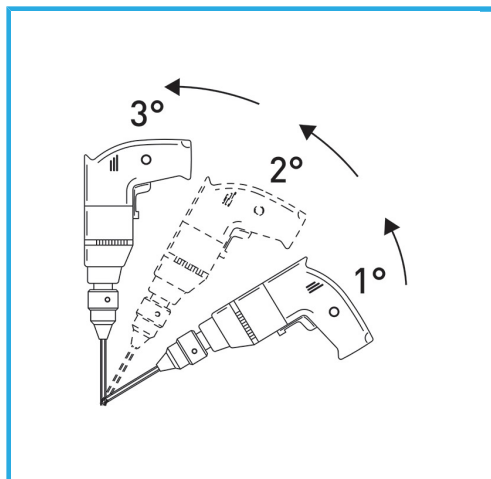

DER DÜNNWANDIGE DIAMANTKERN GARANTIERT GRATFREIE
SCHNITTE. DIESE FUNKTION ERLEICHTERT BOHRARBEITEN AUF HART
VERLEGTEM...

Maß	Ø 80 mm
Sechskantkupplung	11 mm g
Gesamtlänge	90 mm
Diamanthöhe	5 mm
Stift	35/40
Bruttogewicht	0,57 kg
EAN-Code	8012667355319

Aufhängbar