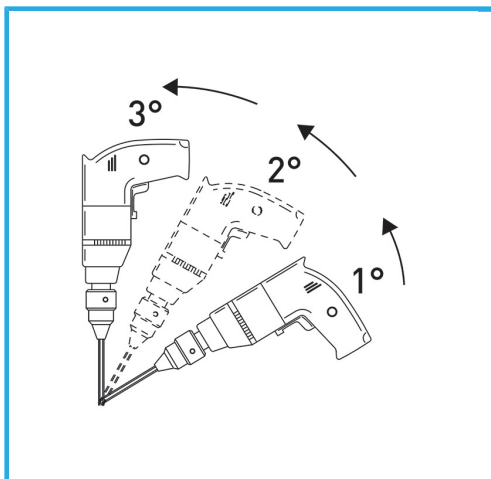

LA CORONA DIAMANTATA A SPESSORE SOTTILE GARANTISCE TAGLI SENZA SBAVATURE. QUESTA CARATTERISTICA AGEVOLA I LAVORI DI FORATURA SU...

€164,00

Misura	Ø 80 mm
Attacco esagonale	11 mm
Lunghezza totale	90 mm
Altezza diamante	5 mm
Grana	35/40
Peso lordo	0,57 kg
Codice EAN	8012667355319