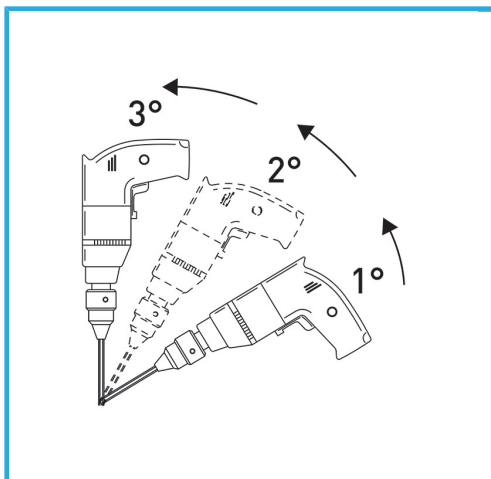

DER DÜNNWANDIGE DIAMANTKERN GARANTIERT GRATFREIE
SCHNITTE. DIESE FUNKTION ERLEICHTERT BOHRARBEITEN AUF HART
VERLEGTEN...

Maß	Ø 20 mm
Sechskantkupplung	11 mm g
Gesamtlänge	90 mm
Diamanthöhe	5 mm
Stift	35/40
Bruttogewicht	0,09 kg
EAN-Code	8012667355173

Aufhängbar