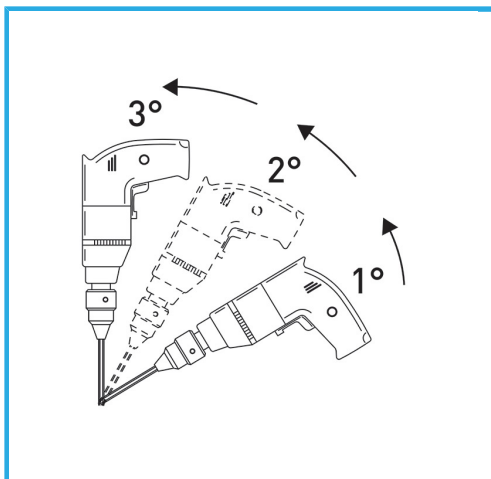

LA CORONA DIAMANTATA A SPESSORE SOTTILE GARANTISCE TAGLI SENZA SBAVATURE. QUESTA CARATTERISTICA AGEVOLA I LAVORI DI FORATURA SU...

€36,60

Misura	Ø 20 mm
Attacco esagonale	11 mm
Lunghezza totale	90 mm
Altezza diamante	5 mm
Grana	35/40
Peso lordo	0,09 kg
Codice EAN	8012667355173