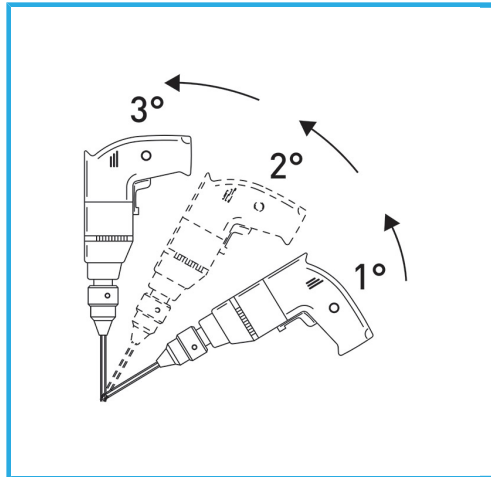

LA CORONA DIAMANTATA A SPESSORE SOTTILE GARANTISCE TAGLI SENZA SBAVATURE. QUESTA CARATTERISTICA AGEVOLA I LAVORI DI FORATURA SU...

€36,60

Misura	Ø 20 mm
Attacco esagonale	11 mm
Lunghezza totale	90 mm
Altezza diamante	5 mm
Grana	35/40
Peso lordo	0,09 kg
Codice EAN	8012667355173