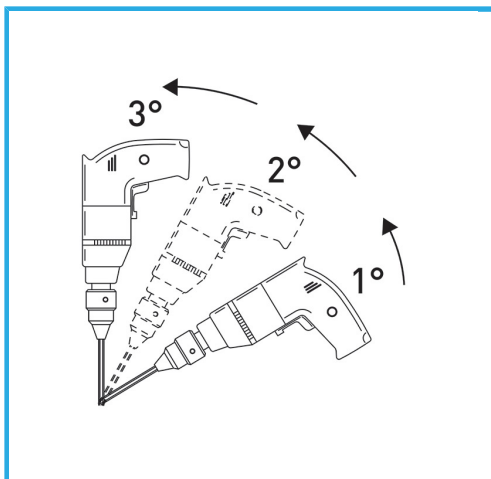

DER DÜNNWANDIGE DIAMANTKERN GARANTIERT GRATFREIE
SCHNITTE. DIESE FUNKTION ERLEICHTERT BOHRARBEITEN AUF HART
VERLEGTEM...

Maß	Ø 22 mm
Sechskantkupplung	11 mm g
Gesamtlänge	90 mm
Diamanthöhe	5 mm
Stift	35/40
Bruttogewicht	0,10 kg
EAN-Code	8012667355180

Aufhängbar