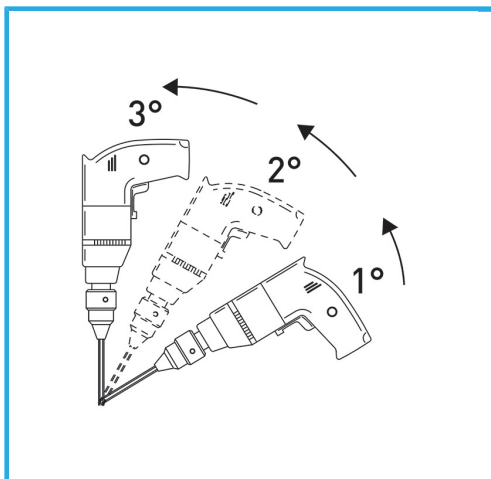

LA CORONA DIAMANTATA A SPESSORE SOTTILE GARANTISCE TAGLI SENZA SBAVATURE. QUESTA CARATTERISTICA AGEVOLA I LAVORI DI FORATURA SU...

€39,90

Misura	Ø 22 mm
Attacco esagonale	11 mm
Lunghezza totale	90 mm
Altezza diamante	5 mm
Grana	35/40
Peso lordo	0,10 kg
Codice EAN	8012667355180