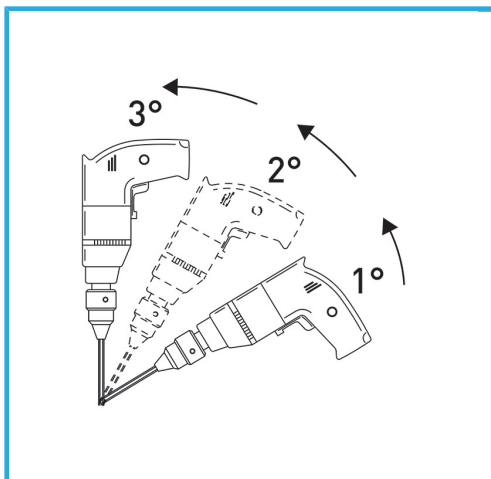

DER DÜNNWANDIGE DIAMANTKERN GARANTIERT GRATFREIE
SCHNITTE. DIESE FUNKTION ERLEICHTERT BOHRARBEITEN AUF HART
VERLEGTEM...

Maß	Ø 50 mm
Sechskantkupplung	11 mm g
Gesamtlänge	90 mm
Diamanthöhe	5 mm
Stift	35/40
Bruttogewicht	0,27 kg
EAN-Code	8012667355265

Aufhängbar