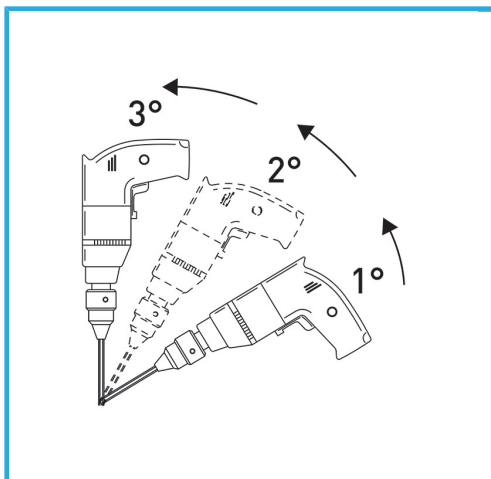

DER DÜNNWANDIGE DIAMANTKERN GARANTIERT GRATFREIE
SCHNITTE. DIESE FUNKTION ERLEICHTERT BOHRARBEITEN AUF HART
VERLEGTEN...

Maß	Ø 16 mm
Sechskantkupplung	11 mm g
Gesamtlänge	90 mm
Diamanthöhe	5 mm
Stift	35/40
Bruttogewicht	0,08 kg
EAN-Code	8012667355159

Aufhängbar