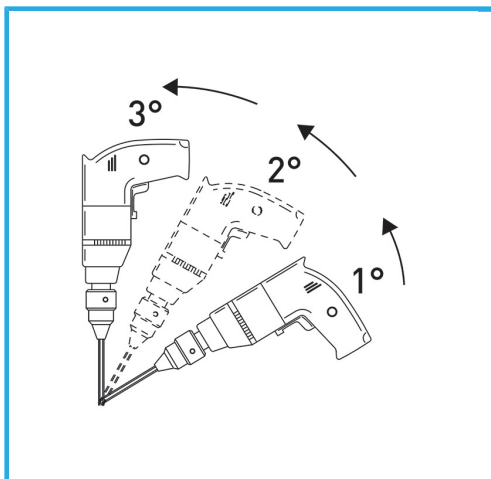

LA CORONA DIAMANTATA A SPESSORE SOTTILE GARANTISCE TAGLI SENZA SBAVATURE. QUESTA CARATTERISTICA AGEVOLA I LAVORI DI FORATURA SU...

€31,30

Misura	Ø 16 mm
Attacco esagonale	11 mm
Lunghezza totale	90 mm
Altezza diamante	5 mm
Grana	35/40
Peso lordo	0,08 kg
Codice EAN	8012667355159