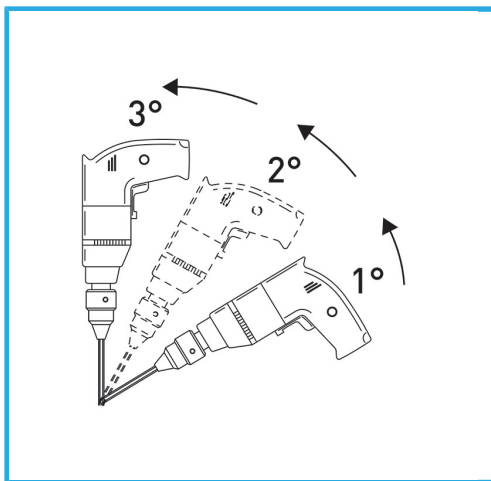

LA CORONA DIAMANTATA A SPESSORE SOTTILE GARANTISCE TAGLI SENZA SBAVATURE. QUESTA CARATTERISTICA AGEVOLA I LAVORI DI FORATURA SU...

€58,20

Misura	Ø 32 mm
Attacco esagonale	11 mm
Lunghezza totale	90 mm
Altezza diamante	5 mm
Grana	35/40
Peso lordo	0,15 kg
Codice EAN	8012667355227