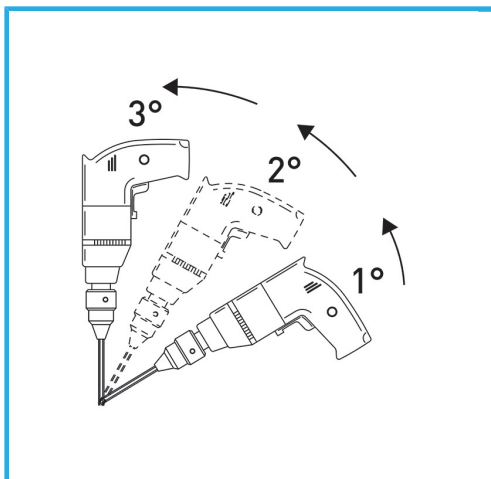

LA CORONA DIAMANTATA A SPESSORE SOTTILE GARANTISCE TAGLI SENZA SBAVATURE. QUESTA CARATTERISTICA AGEVOLA I LAVORI DI FORATURA SU...

€58,20

Misura	Ø 32 mm
Attacco esagonale	11 mm
Lunghezza totale	90 mm
Altezza diamante	5 mm
Grana	35/40
Peso lordo	0,15 kg
Codice EAN	8012667355227