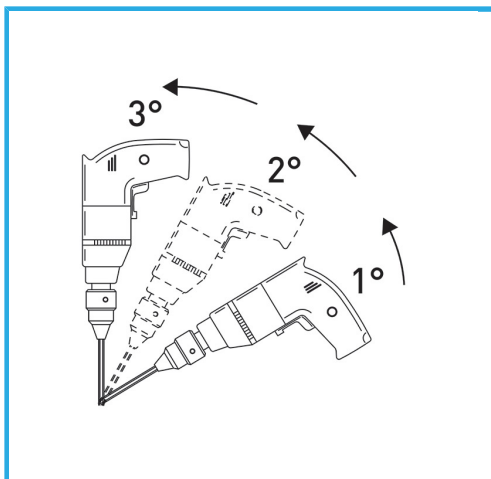

DER DÜNNWANDIGE DIAMANTKERN GARANTIERT GRATFREIE
SCHNITTE. DIESE FUNKTION ERLEICHTERT BOHRARBEITEN AUF HART
VERLEGTEM...

Maß	Ø 60 mm
Sechskantkupplung	11 mm g
Gesamtlänge	90 mm
Diamanthöhe	5 mm
Stift	35/40
Bruttogewicht	0,35 kg
EAN-Code	8012667355272

Aufhängbar