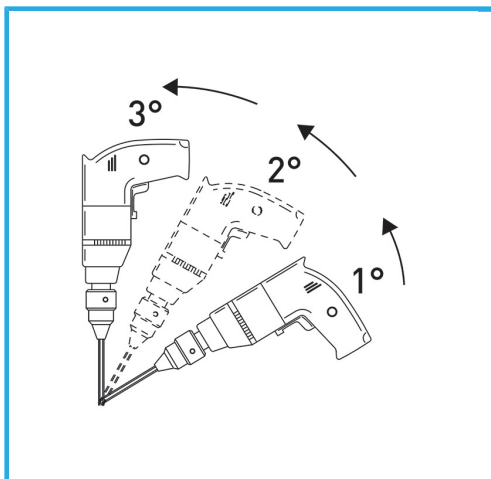

LA CORONA DIAMANTATA A SPESSORE SOTTILE GARANTISCE TAGLI SENZA SBAVATURE. QUESTA CARATTERISTICA AGEVOLA I LAVORI DI FORATURA SU...

€111,00

| | |
|-------------------|---------------|
| Misura | Ø 60 mm |
| Attacco esagonale | 11 mm |
| Lunghezza totale | 90 mm |
| Altezza diamante | 5 mm |
| Grana | 35/40 |
| Peso lordo | 0,35 kg |
| Codice EAN | 8012667355272 |