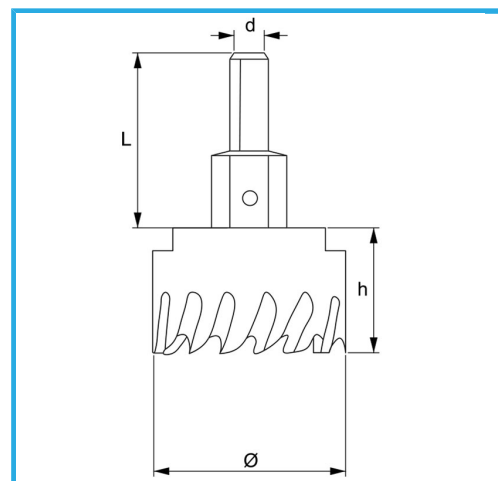

PARA TALADRAR AGUJEROS MEDIANOS Y GRANDES EN LA PARED.

€81,90

| | |
|------------------|---------------|
| Ø | 95 mm |
| d | 12 mm |
| Rosca | M16 x 1.5 |
| Z | 10 |
| L | 46 mm |
| Broca | Ø8 x 69 mm |
| Peso bruto | 0,68 kg |
| Codigo de barras | 8012667352745 |