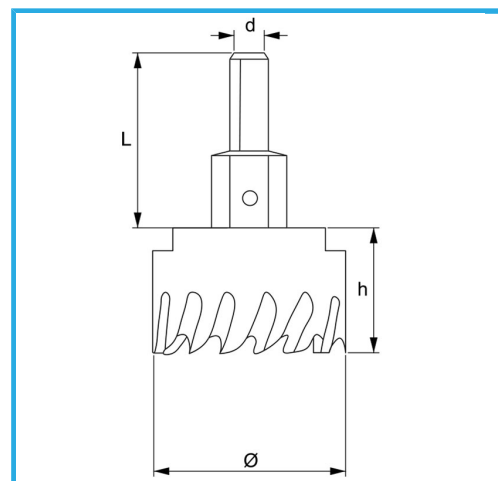

PARA TALADRAR AGUJEROS MEDIANOS Y GRANDES EN LA PARED.

€20,50

Ø	25 mm
d	10 mm
Rosca	M12 x 1.25
Z	3
L	46 mm
Broca	Ø6 x 69 mm
Peso bruto	0,13 kg
Codigo de barras	8012667352592

Colgante

HSS

HM