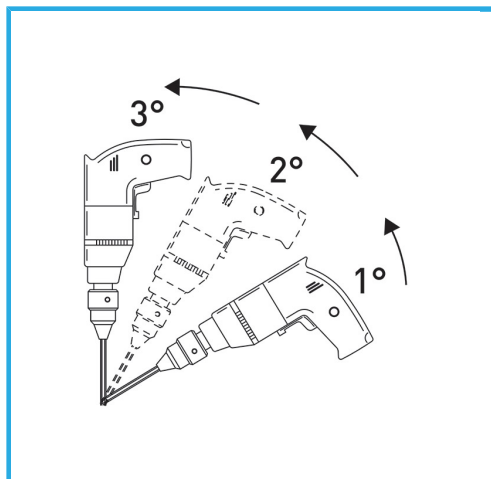

DER DÜNNWANDIGE DIAMANTKERN GARANTIERT GRATFREIE
SCHNITTE. DIESE FUNKTION ERLEICHTERT BOHRARBEITEN AUF HART
VERLEGTEM...

Maß	Ø 18 mm
Sechskantkupplung	11 mm g
Gesamtlänge	90 mm
Diamanthöhe	5 mm
Stift	35/40
Bruttogewicht	0,09 kg
EAN-Code	8012667355166

Aufhängbar