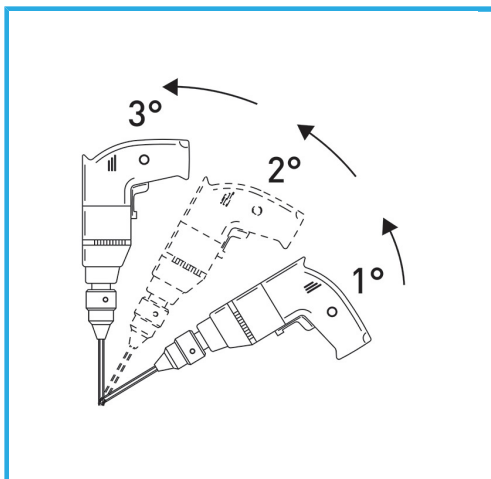

LA CORONA DIAMANTATA A SPESSORE SOTTILE GARANTISCE TAGLI SENZA SBAVATURE. QUESTA CARATTERISTICA AGEVOLA I LAVORI DI FORATURA SU...

€32,30

Misura	Ø 18 mm
Attacco esagonale	11 mm
Lunghezza totale	90 mm
Altezza diamante	5 mm
Grana	35/40
Peso lordo	0,09 kg
Codice EAN	8012667355166