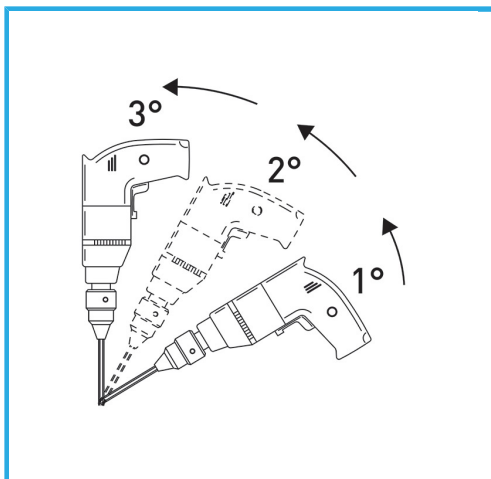

DER DÜNNWANDIGE DIAMANTKERN GARANTIERT GRATFREIE  
SCHNITTE. DIESE FUNKTION ERLEICHTERT BOHRARBEITEN AUF HART  
VERLEGTEM...

Maß	Ø 25 mm
Sechskantkupplung	11 mm g
Gesamtlänge	90 mm
Diamanthöhe	5 mm
Stift	35/40
Bruttogewicht	0,11 kg
EAN-Code	8012667355197

Aufhängbar