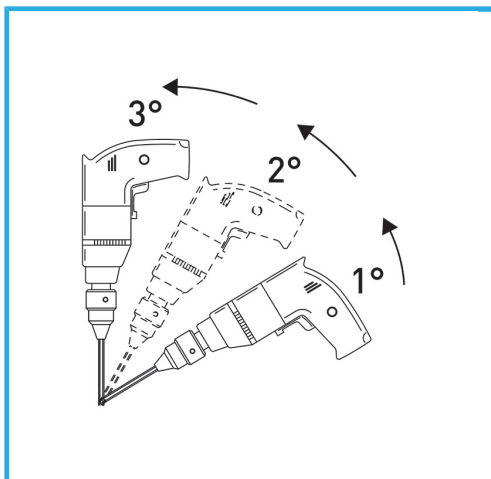

LA CORONA DIAMANTATA A SPESSORE SOTTILE GARANTISCE TAGLI SENZA SBAVATURE. QUESTA CARATTERISTICA AGEVOLA I LAVORI DI FORATURA SU...

€45,30

Misura	Ø 25 mm
Attacco esagonale	11 mm
Lunghezza totale	90 mm
Altezza diamante	5 mm
Grana	35/40
Peso lordo	0,11 kg
Codice EAN	8012667355197