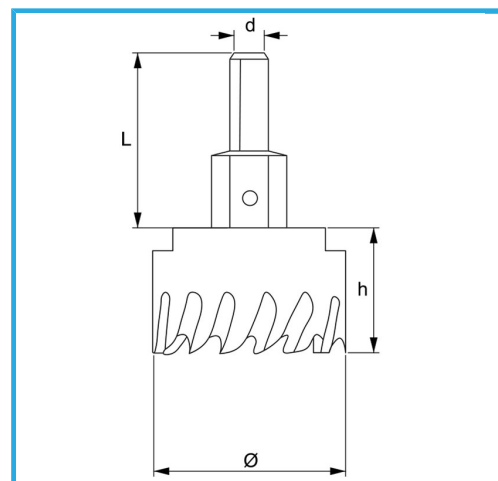

PARA TALADRAR AGUJEROS MEDIANOS Y GRANDES EN LA PARED.

€22,70

Ø	30 mm
d	10 mm
Rosca	M12 x 1.25
Z	4
L	46 mm
Broca	Ø6 x 69 mm
Peso bruto	0,15 kg
Codigo de barras	8012667352615

Colgante

HSS

HM