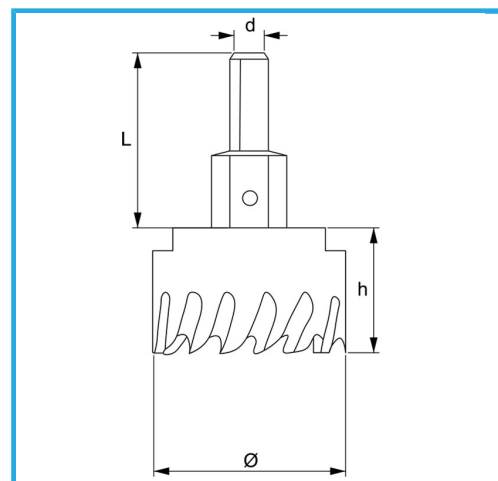

PARA TALADRAR AGUJEROS MEDIANOS Y GRANDES EN LA PARED.

€36,60

Ø	55 mm
d	12 mm
Rosca	M16 x 1.5
Z	6
L	46 mm
Broca	Ø8 x 69 mm
Peso bruto	0,32 kg
Codigo de barras	8012667352677

Colgante

HSS

HM