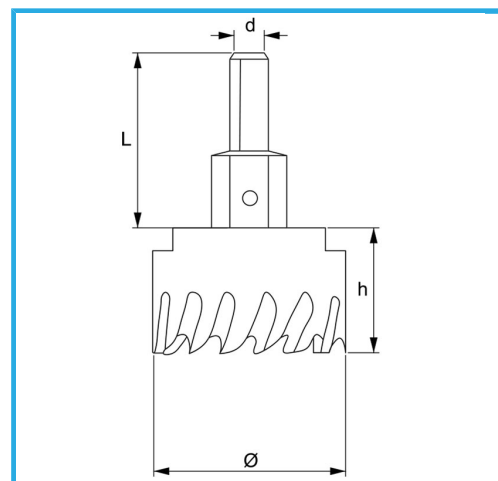

PARA TALADRAR AGUJEROS MEDIANOS Y GRANDES EN LA PARED.

€43,10

Ø	65 mm
d	12 mm
Rosca	M16 x 1.5
Z	7
L	46 mm
Broca	Ø8 x 69 mm
Peso bruto	0,41 kg
Codigo de barras	8012667352691

Colgante

HSS

HM