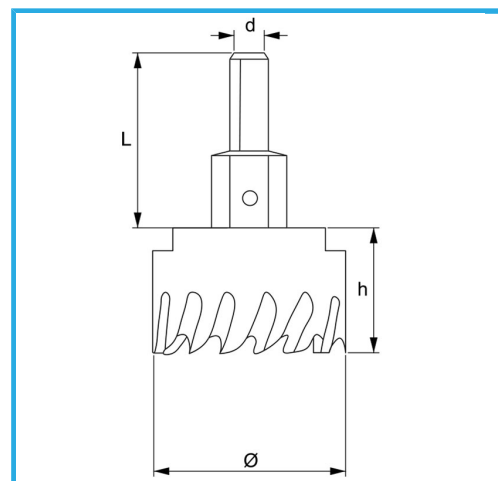

PARA TALADRAR AGUJEROS MEDIANOS Y GRANDES EN LA PARED.

€61,40

Ø	80 mm
d	12 mm
Rosca	M16 x 1.5
Z	8
L	46 mm
Broca	Ø8 x 69 mm
Peso bruto	0,53 kg
Codigo de barras	8012667352714

Colgante

HSS

HM