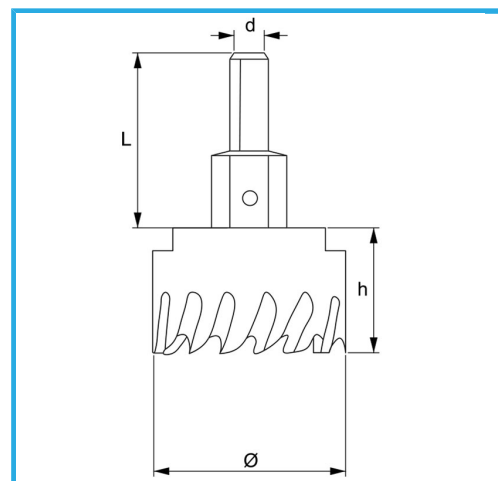

PARA TALADRAR AGUJEROS MEDIANOS Y GRANDES EN LA PARED.

€38,90

Ø	60 mm
d	12 mm
Rosca	M16 x 1.5
Z	7
L	46 mm
Broca	Ø8 x 69 mm
Peso bruto	0,38 kg
Codigo de barras	8012667352684

Colgante

HSS

HM