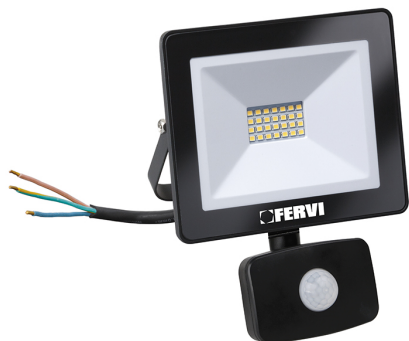

**ART. 0218/20S**

**FARETTO LED CON SENSORE DI MOVIMENTO E LUMINOSITÀ**

**FERVI**

ALLOGGIAMENTO PRESSOFUSO IN ALLUMINIO SUPER SLIM, VETRO  
TEMPERATO.

**€26,00**

~~€35,60~~

<b>Alimentazione</b>	230 V, 50 Hz, 20 W
<b>Flusso luminoso</b>	1600 lm
<b>Temperatura colore</b>	4000 K
<b>Cavo</b>	30 cm, 3x1 mm <sup>2</sup> H05VV-F
<b>Peso lordo</b>	0,56 kg
<b>Codice EAN</b>	8012667370275

Scatola

Alu Alluminio

-