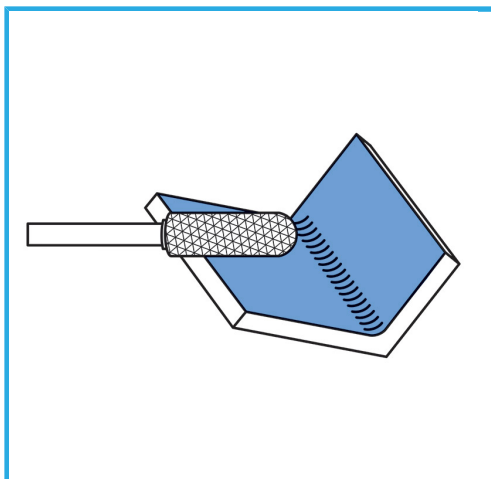

€14,60

D1	ø8 mm
L1	20 mm
D2	6 mm
L2	65 mm
Peso lordo	0,02 kg
Codice EAN	8012667356941

Scatola

HM

-