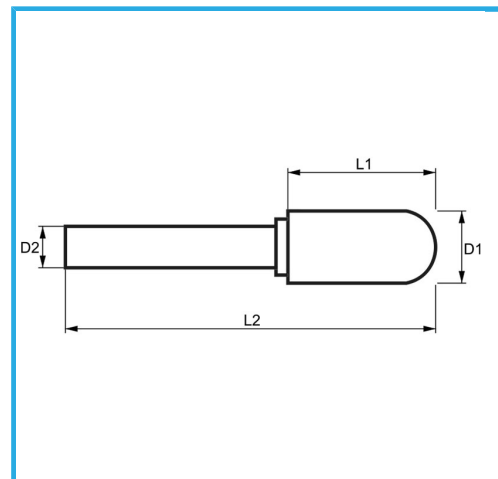

€14,60

D1	ø8 mm
L1	20 mm
D2	6 mm
L2	65 mm
Peso lordo	0,02 kg
Codice EAN	8012667356941

Scatola

HM

-